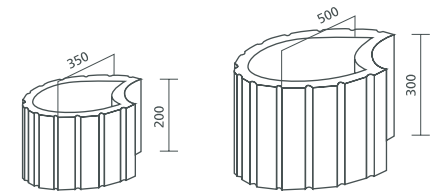

ALTENBURGER PFLANZRING grau und rot

ALTENBURGER PFLANZRING rot

ALTENBURGER

MINIPFLANZRING

PFLANZRING

Der ALTENBURGER PFLANZRING und der ALTENBURGER MINIPFLANZRING sind die schnelle, individuell begrünbare und preiswerte Hang- und Böschungsbefestigung.

Mit einer geeigneten Pflanzenauswahl und durch die nach unten offene Bauweise des Steins lässt sich in kürzester Zeit ein lebendiger Hang mit üppigem Bewuchs gestalten.

PRODUKTMERKMALE

- individuelle Linienführung
- begrünbar

TECHNISCHE DATEN

MINIPFLANZRING

Raster
350 × 280 mm

Bedarf
17,5 Stück/m²
3,5 Stück/lfm

Steinhöhe:
200 mm

Gewicht:
17 kg

BGB-RiNGB

PFLANZRING

Raster
500 × 395 mm

Bedarf
8 Stück/m²
2,5 Stück/lfm

Steinhöhe:
300 mm

Gewicht:
35 kg

BGB-RiNGB

ANWENDUNG

- privates Wohnumfeld
- öffentlicher Raum
- kleine Abtreppungen
- Abgrenzungen
- Hangsicherung