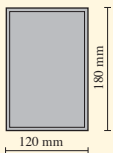

### Technische Daten

Rastermaße 120 x 120 x 80 mm  
 180 x 120 x 80 mm  
 180 x 180 x 80 mm  
 240 x 180 x 80 mm

Gewicht 180 kg/m<sup>2</sup>

DIN EN 1338