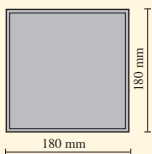

### Technische Daten

Rastermaße 120 x 120 x 80 mm  
 180 x 120 x 80 mm  
 180 x 180 x 80 mm  
 240 x 180 x 80 mm

Gewicht 180 kg/m<sup>2</sup>

DIN EN 1338