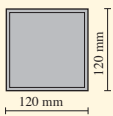

### Technische Daten

Rastermaße 120 x 120 x 80 mm  
 180 x 120 x 80 mm  
 180 x 180 x 80 mm  
 240 x 180 x 80 mm

Gewicht 180 kg/m<sup>2</sup>

DIN EN 1338