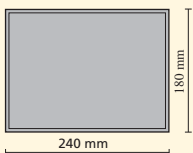

### Technische Daten

Rastermaße 120 x 120 x 80 mm  
 180 x 120 x 80 mm  
 180 x 180 x 80 mm  
 240 x 180 x 80 mm

Gewicht 180 kg/m<sup>2</sup>

DIN EN 1338