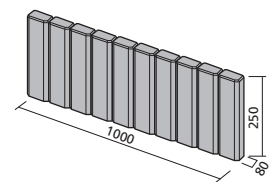

Altenburger Minipflanzring

DIN EN 13198

Format dm/H/L mm	Gewicht	Paketinhalt	Farben
350 x 200 x 280	17,0 kg/Stück	36 Stück	grau, rot, hellbraun

Altenburger Pflanzring

DIN EN 13198

Format dm/H/L mm	Gewicht	Paketinhalt	Farben
500 x 300 x 395	35,0 kg/Stück	24 Stück	grau, rot, hellbraun

Limes Pflanzstein

DIN EN 13198

Format B/H/L mm	Gewicht	Paketinhalt	Farben
400 x 200 x 400	26,0 kg/Stück	24 Stück	grau, rot, heidebraun, sandbraun

Rasenmähkante

mit Fase · DIN EN 13198

Format B/H/L mm	Gewicht	Paketinhalt	Farben
160 x 50 x 330	5,5 kg/Stück	252 Stück	grau

Palisado eckig · DIN EN 1340

Format B/H/L mm	Gewicht	Paketinhalt	Farben
80 x 250 x 1000	45 kg/Stück	30 Stück	grau, rot, braun herbstlaub

Palisado rund · DIN EN 1340

Format B/H/L mm	Gewicht	Paketinhalt	Farben
80 x 250 x 500	22,5 kg/Stück	60 Stück	grau, rot, braun herbstlaub

Granit-Import

Format mm	Gewicht	Bedarfsermittlung ca.	Farben
40 x 60	0,5 kg/Stück	118 kg/m ²	grau
90 x 110	2,5 kg/Stück	208 kg/m ²	
150 x 170	10,0 kg/Stück	358 kg/m ²	