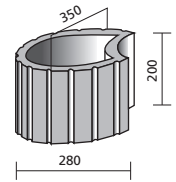

Altenburger Minipflanzring

DIN EN 13198

Format dm/H/L mm	Gewicht	Paketinhalt	Farben
350 x 200 x 280	17,0 kg/Stück	36 Stück	grau, rot, hellbraun

Altenburger Pflanzring

DIN EN 13198

Format dm/H/L mm	Gewicht	Paketinhalt	Farben
500 x 300 x 395	35,0 kg/Stück	24 Stück	grau, rot, hellbraun

Limes Pflanzstein

DIN EN 13198

Format B/H/L mm	Gewicht	Paketinhalt	Farben
400 x 200 x 400	26,0 kg/Stück	24 Stück	grau, rot, heidebraun, sandbraun

Rasenmähkante

mit Fase · DIN EN 13198

Format B/H/L mm	Gewicht	Paketinhalt	Farben
160 x 50 x 330	5,5 kg/Stück	252 Stück	grau

Palisado eckig · DIN EN 1340

Format B/H/L mm	Gewicht	Paketinhalt	Farben
80 x 250 x 1000	45 kg/Stück	30 Stück	grau, rot, braun herbstlaub

Palisado rund · DIN EN 1340

Format B/H/L mm	Gewicht	Paketinhalt	Farben
80 x 250 x 500	22,5 kg/Stück	60 Stück	grau, rot, braun herbstlaub

Granit-Import

Format mm	Gewicht	Bedarfsermittlung ca.	Farben
40 x 60	0,5 kg/Stück	118 kg/m ²	grau
90 x 110	2,5 kg/Stück	208 kg/m ²	
150 x 170	10,0 kg/Stück	358 kg/m ²	