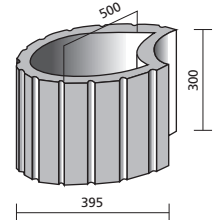

Altenburger Minipflanzring

DIN EN 13198

Format dm/H/L mm	Gewicht	Paketinhalt	Farben
350 x 200 x 280	17,0 kg/Stück	36 Stück	grau, rot, hellbraun

Altenburger Pflanzring

DIN EN 13198

Format dm/H/L mm	Gewicht	Paketinhalt	Farben
500 x 300 x 395	35,0 kg/Stück	24 Stück	grau, rot, hellbraun

Limes Pflanzstein

DIN EN 13198

Format B/H/L mm	Gewicht	Paketinhalt	Farben
400 x 200 x 400	26,0 kg/Stück	24 Stück	grau, rot, heidebraun, sandbraun

Rasenmähkante

mit Fase · DIN EN 13198

Format B/H/L mm	Gewicht	Paketinhalt	Farben
160 x 50 x 330	5,5 kg/Stück	252 Stück	grau

Palisado eckig · DIN EN 1340

Format B/H/L mm	Gewicht	Paketinhalt	Farben
80 x 250 x 1000	45 kg/Stück	30 Stück	grau, rot, braun herbstlaub

Palisado rund · DIN EN 1340

Format B/H/L mm	Gewicht	Paketinhalt	Farben
80 x 250 x 500	22,5 kg/Stück	60 Stück	grau, rot, braun herbstlaub

Granit-Import

Format mm	Gewicht	Bedarfsermittlung ca.	Farben
40 x 60	0,5 kg/Stück	118 kg/m ²	grau
90 x 110	2,5 kg/Stück	208 kg/m ²	
150 x 170	10,0 kg/Stück	358 kg/m ²	