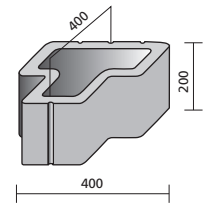

Altenburger Minipflanzring

DIN EN 13198

Format dm/H/L mm	Gewicht	Paketinhalt	Farben
350 x 200 x 280	17,0 kg/Stück	36 Stück	grau, rot, hellbraun

Altenburger Pflanzring

DIN EN 13198

Format dm/H/L mm	Gewicht	Paketinhalt	Farben
500 x 300 x 395	35,0 kg/Stück	24 Stück	grau, rot, hellbraun

Limes Pflanzstein

DIN EN 13198

Format B/H/L mm	Gewicht	Paketinhalt	Farben
400 x 200 x 400	26,0 kg/Stück	24 Stück	grau, rot, heidebraun, sandbraun

Rasenmähkante

mit Fase · DIN EN 13198

Format B/H/L mm	Gewicht	Paketinhalt	Farben
160 x 50 x 330	5,5 kg/Stück	252 Stück	grau

Palisado eckig · DIN EN 1340

Format B/H/L mm	Gewicht	Paketinhalt	Farben
80 x 250 x 1000	45 kg/Stück	30 Stück	grau, rot, braun herbstlaub

Palisado rund · DIN EN 1340

Format B/H/L mm	Gewicht	Paketinhalt	Farben
80 x 250 x 500	22,5 kg/Stück	60 Stück	grau, rot, braun herbstlaub

Granit-Import

Format mm	Gewicht	Bedarfsermittlung ca.	Farben
40 x 60	0,5 kg/Stück	118 kg/m ²	grau
90 x 110	2,5 kg/Stück	208 kg/m ²	
150 x 170	10,0 kg/Stück	358 kg/m ²	