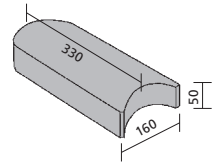

Altenburger Minipflanzring

DIN EN 13198

Format dm/H/L mm	Gewicht	Paketinhalt	Farben
350 x 200 x 280	17,0 kg/Stück	36 Stück	grau, rot, hellbraun

Altenburger Pflanzring

DIN EN 13198

Format dm/H/L mm	Gewicht	Paketinhalt	Farben
500 x 300 x 395	35,0 kg/Stück	24 Stück	grau, rot, hellbraun

Limes Pflanzstein

DIN EN 13198

Format B/H/L mm	Gewicht	Paketinhalt	Farben
400 x 200 x 400	26,0 kg/Stück	24 Stück	grau, rot, heidebraun, sandbraun

Rasenmähkante

mit Fase · DIN EN 13198

Format B/H/L mm	Gewicht	Paketinhalt	Farben
160 x 50 x 330	5,5 kg/Stück	252 Stück	grau

Palisado eckig · DIN EN 1340

Format B/H/L mm	Gewicht	Paketinhalt	Farben
80 x 250 x 1000	45 kg/Stück	30 Stück	grau, rot, braun herbstlaub

Palisado rund · DIN EN 1340

Format B/H/L mm	Gewicht	Paketinhalt	Farben
80 x 250 x 500	22,5 kg/Stück	60 Stück	grau, rot, braun herbstlaub

Granit-Import

Format mm	Gewicht	Bedarfsermittlung ca.	Farben
40 x 60	0,5 kg/Stück	118 kg/m ²	grau
90 x 110	2,5 kg/Stück	208 kg/m ²	
150 x 170	10,0 kg/Stück	358 kg/m ²	