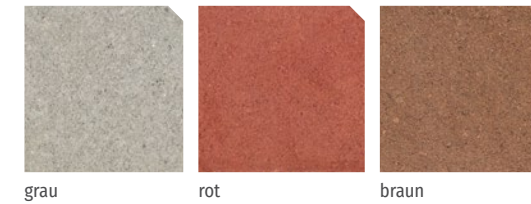

# ALTENBURGER MINIPLANZRING

Der **ALTENBURGER MINIPLANZRING** ist die schnelle, individuell begrünbare und preiswerte Hang- und Böschungsbefestigung.

Mit einer geeigneten Pflanzenauswahl und durch die nach unten offene Bauweise des Steins lässt sich in kürzester Zeit ein lebendiger Hang mit üppigem Bewuchs gestalten.

ALTENBURGER MINIPLANZRING grau und rot