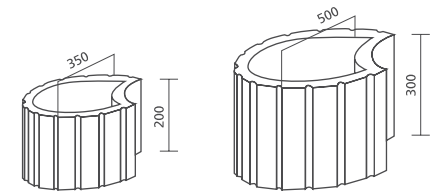

ALTENBURGER PFLANZRING grau und rot

ALTENBURGER PFLANZRING rot

ALTENBURGER

MINIPFLANZRING

PFLANZRING

Der ALTENBURGER PFLANZRING und der ALTENBURGER MINIPFLANZRING sind die schnelle, individuell begrünbare und preiswerte Hang- und Böschungsbefestigung.

Mit einer geeigneten Pflanzenauswahl und durch die nach unten offene Bauweise des Steins lässt sich in kürzester Zeit ein lebendiger Hang mit üppigem Bewuchs gestalten.

PRODUKTMERKMALE

- individuelle Linienführung
- begrünbar

TECHNISCHE DATEN

MINIPFLANZRING

Raster
350 × 280 mm

Bedarf
17,5 Stück/m²
3,5 Stück/lfm

Steinhöhe:
200 mm

Gewicht:
17 kg

BGB-RiNGB

PFLANZRING

Raster
500 × 395 mm

Bedarf
8 Stück/m²
2,5 Stück/lfm

Steinhöhe:
300 mm

Gewicht:
35 kg

BGB-RiNGB

ANWENDUNG

- privates Wohnumfeld
- öffentlicher Raum
- kleine Abtreppungen
- Abgrenzungen
- Hangsicherung