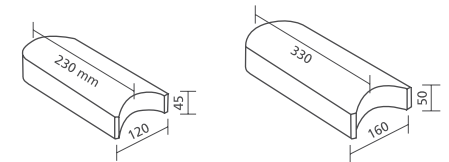

RASENMÄHKANTE

RANDSTEIN

RASENMÄHKANTE grau

Farben Rasenmähkante

Nur für Rasenmähkante Mini

PRODUKTMERKMALE

- 2 Größen
- individuelle Linienführung
- handliche Formate

TECHNISCHE DATEN

RASENMÄHKANTE MINI

Raster
230 × 120 mm

Bedarf
4,3 Stück/lfm

Steinhöhe
45 mm

Gewicht
3 kg/Stück

BGB-RiNGB

RASENMÄHKANTE

Raster
330 × 160 mm

Bedarf
3 Stück/lfm

Steinhöhe
50 mm

Gewicht
6 kg/Stück

BGB-RiNGB

Die **RASENMÄHKANTE** erleichtert Ihnen das Rasenmähen. Fahren Sie einfach mit dem Rasenmäher am Rand entlang und ein nachträgliches Beschneiden entfällt.