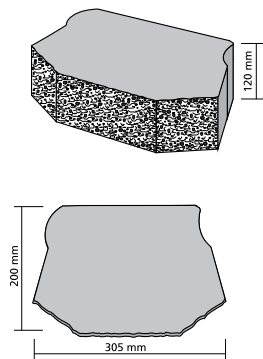

TIPP!

Bauen Sie zum Schutz vor Ausschwemmungen und Durchfeuchtungen (Ausblühungen) an der Hinterfüllseite eine Drainage und eine handelsübliche Mauersperrfolie ein.